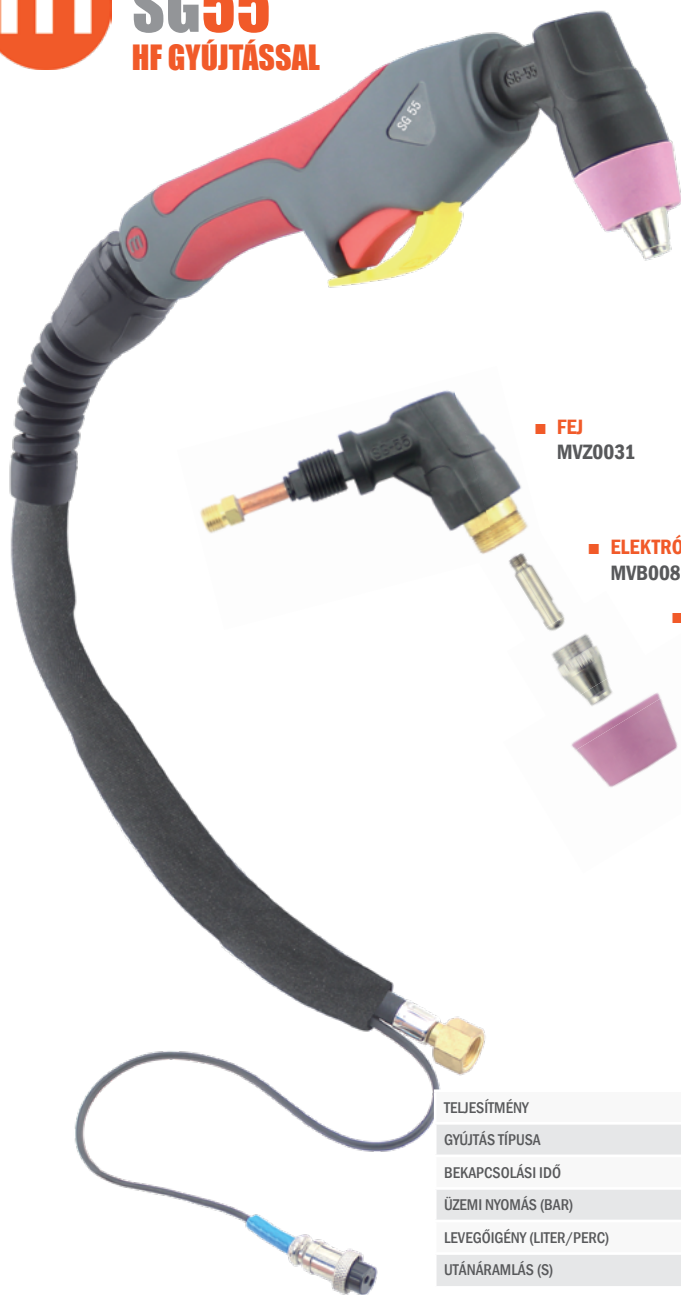

PLAZMA VÁGÓPISZTOLY

SG55

HF GYÚJTÁSSAL

SG55

■ FEJ
MVZ0031

■ ELEKTÓRÓDA
MVB0086

■ FÚVÓKA
MVU0680-10 Ø1.0MM

■ VÉDŐFEJ
MVS0076

	SG55
TELJESÍTMÉNY	60A
GYÚJTÁS TÍPUSA	HF
BEKAPCSOLÁSI IDŐ	60%
ÜZEMI NYOMÁS (BAR)	4.5 - 5.0
LEVEGŐIGÉNY (LITER/PERC)	160
UTÁNÁRAMLÁS (S)	40

MÉRETEK

IVT6610

14 051 Ft

Árunk tájékoztató jellegűek, az ÁFÁ-t nem tartalmazzák! Az árváltoztatás jogát fenntartjuk! A képek csak illusztrációk.