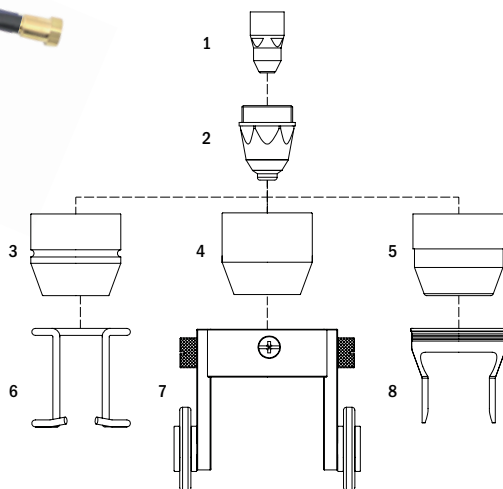

PLAZMA VÁGÓPISZTOLY

P80

HF GYÚJTÁSSAL

■ FEJ

■ ELEKTRODA

■ FÚVÓKA

■ VÉDŐFEJ

■ TÁVTARTÓ

P80

	P80
TELJESÍTMÉNY (A)	80
GYÚJTÁS TÍPUSA	HF
BEKAPCSOLÁSI IDŐ	60%
ÜZEMI NYOMÁS (BAR)	4.5 - 5.0
LEVEGŐIGÉNY (LITER/PERC)	220
UTÁNÁRAMLÁS (S)	80
CSATLAKOZÁS TÍPUSA	CENTRÁL

MÉRETEK

5M - 09637

34 210 Ft

TARTOZÉKOK

FEJ	MVZ0093
1 ELEKTRODA	MVB0020
2 FÚVÓKA	Ø 1.0MM MVU0039-10 Ø 1.1MM MVU0039-11 Ø 1.3MM MVU0039-13 Ø 1.5MM MVU0039-15 Ø 1.7MM MVU0039-17
3 VÉDŐFEJ	MVS0013-01
4 VÉDŐFEJ	MVS0013
5 VÉDŐFEJ	MVS0013-02
6 TÁVTARTÓ VILLA	MSM0666
7 VÁGÓKOCSI	MSM0709
8 TÁVTARTÓ VILLA, 2 LÁBÚ	MSM0041